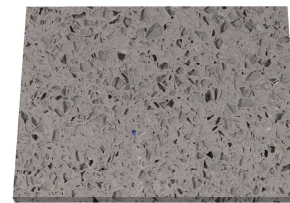

White Galaxy