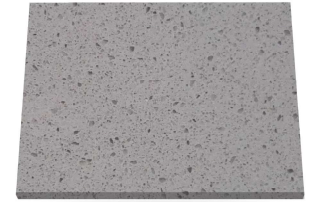

Duro Gris

● 日本導入柄