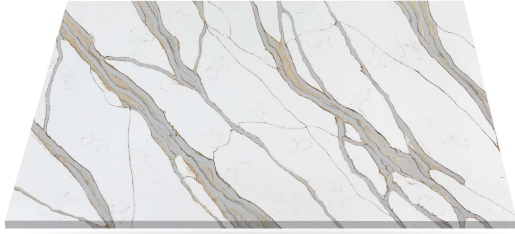

Calacatta VanGogh

SLAB SIZE:
3200x1600mm

THICKNESS:
20mm & 30mm

FINISH:
Polished/ Honed/ Leather