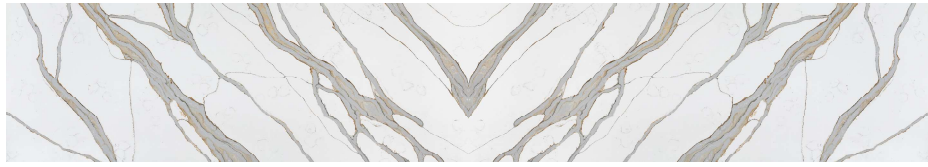

Calacatta VanGogh

SLAB SIZE:
3200x1600mm

THICKNESS:
20mm & 30mm

FINISH:
Polished/ Honed/ Leather

Calacatta Borghini

SLAB SIZE:
3200x1600mm

THICKNESS:
20mm & 30mm

FINISH:
Polished/ Honed/ Leather