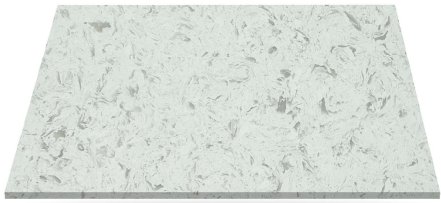

Calacatta Vintage

Calacatta Extra

Pearl Valley

Calacatta Optima

Latte

Landscape

Vanilla White

● 日本導入柄