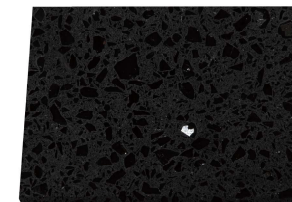

Cemento

Duro Gris

● 日本導入柄

Glacier White

Super White

Raven Cinza

White Galaxy

Black Galaxy